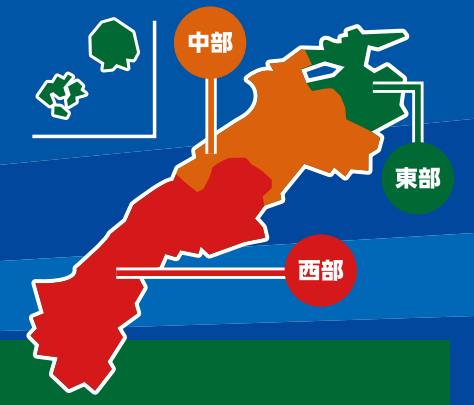

お気に入りに出会うなら今!

ダイハツ **お買いドキ**フェア 6.6(土) → 6.14(日) 平日も開催!

※直営店舗は8(月)・9(火)は定休日となります。※販売店は下記の開催日となります。

同時開催 121 販売店

販売店により展示会開催日時が異なります。
また、開催期間中には定休日が含まれるお店もございます。
詳しくは、開催販売店にご連絡下さい。

西部 地区	
JALまね 石見線山地区本部自動車課 ☎0854-82-8006 11・12日	(有)佐々木モータース ☎0855-55-1030 6~12日
(有)カーショップ大田 ☎0854-82-5541 10~13日	丸和自動車(有) ☎0855-52-2359 11~13日
(有)大田オート ☎0854-82-8888 6~8日、10~13日	株式会社SIGN ☎0855-25-5005 6・7日、9~14日
(有)三瓶オート ☎0854-83-2217 11~13日	株式会社オートパルみどり ☎0855-22-1260 8~13日
カーガレージサカタ ☎0855-82-2950 10~12日	株式会社タイヨーオート ☎0855-26-1515 8・9日、11~13日
(有)石原モータース ☎0854-85-2311 11・12日	(有)瀧川商店 ☎0855-32-0182 6・7日、9~14日
正司モータース(有) ☎0854-88-2612 6・7日	(有)チューブ沖田自動車 ☎0855-23-6669 8~13日
(有)根直石油店 ☎0854-82-0802 12・13日	株式会社チューブ ☎0855-27-4747 8~12日
竹下モータース ☎0855-82-2608 10・11日	株式会社六日市ボデー ☎0856-77-0586 12・13日
くるまやの岩谷 ☎0854-82-5645 10~12日	ハシモト自動車工業(有) ☎0856-72-1115 11・12日
(有)中央 ☎0855-53-0846 6~12日	山根自動車商会 ☎0856-79-2234 12・13日
株式会社カーライフサポート ☎0855-53-1777 6~8日、11~14日	株式会社ジャックオールディーズ ☎0855-28-0386 12~14日
昌智コルト(有) ☎0855-72-0361 6~12日	(有)チューブ益田自動車 ☎0856-22-2356 8~12日
株式会社永大整備工業 江津西営業所 ☎0855-53-5151 8~12日	二条モーターサービス ☎0856-29-0114 12・13日
(有)江津自動車センター ☎0855-52-2843 6~13日	株式会社山本自動車 ☎0856-32-1717 11~14日
(有)カーセンタージョイ ☎0855-52-0003 12・13日	島田兄弟自動車(株) S.Bros. ☎0856-25-7666 6~8日、11~14日
(有)同ブロード ☎0855-52-7804 6~9日、12~14日	株式会社ブルーコーンズ ☎0855-28-3551 6~13日
Cars Dream ☎0855-53-3971 6~8日、11~14日	(有)金城モータース ☎0855-42-1310 10~12日
スマイルピット(株) ☎0855-52-7225 6・7日、13・14日	